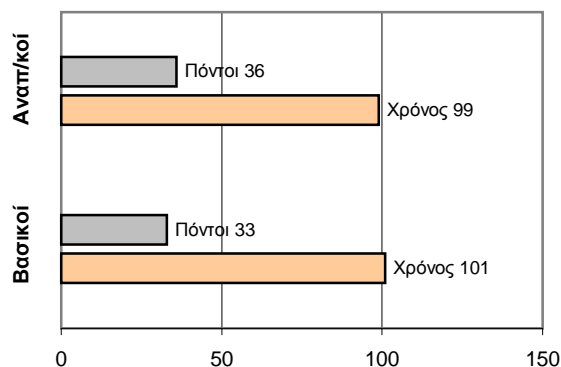

ΤΕΛΙΚΟ ΣΚΟΡ

Ν.Ε. Μεγαρίδας **79 - 69** Α.Ε.Σ.ΕΛ.

Διαιτητές: Ντζαμάρας- Λάτσης

Ανά περίοδο:	1η	2η	3η	4η
Ν.Ε. Μεγαρίδας	22	18	20	19
Α.Ε.Σ.ΕΛ.	19	16	14	20

Τέλος περιόδου	1η	2η	3η	4η
Ν.Ε. Μεγαρίδας	22	40	60	79
Α.Ε.Σ.ΕΛ.	19	35	49	69

Προπονητής: Σολωμός Γ.- Ιντζελέρ Μ.

Α.Ε. ΣΟΥΡΜΕΝΩΝ - ΕΛΛΗΝΙΚΟΥ

Αφινιδασμοί: 3 / 7

# Παίχτης	Συμ/χή (min)	Π	ΕΛ. Β.	2π	3π	Ριμπ.		Ασ	Κλ	Λ	Ταπ	Φάουλ		Rkg*
						Αμ	Επ					+	-	
4 Καρασούλος Γ.	29	11	5 / 6	0 / 0	2 / 2	2	0	3	2	4	0	5	0	13
5 Πετς Α.	21	6	3 / 4	0 / 2	1 / 1	2	1	0	0	4	1	3	0	3
6 Νικολάκης Μ.	21	7	3 / 4	2 / 3	0 / 1	5	0	0	0	1	0	2	4	8
7 Ζηνέλης Ν.	16	10	0 / 0	2 / 2	2 / 4	4	0	1	0	0	0	1	2	13
8 Γαλαράς Β.	7	0	0 / 0	0 / 1	0 / 1	1	0	0	0	0	0	0	1	-
9 Μπούτας Α.	10	0	0 / 2	0 / 0	0 / 1	2	1	1	0	0	0	1	2	1
10 Παπαμαρινόπουλος Α.	24	11	5 / 8	3 / 6	0 / 0	5	0	1	0	2	0	6	3	9
11 Παντελάκης Γ.	20	5	2 / 4	0 / 3	1 / 2	3	2	3	2	3	0	3	2	6
12 Κοντουζόγλου Β.	15	0	0 / 0	0 / 2	0 / 1	1	0	2	0	0	0	1	2	0
13 Τράμπαρης Γ.	3	3	1 / 2	1 / 1	0 / 0	0	0	0	0	0	0	1	0	-
14 Μανίκας Γ.	12	6	0 / 0	3 / 4	0 / 1	0	1	0	0	1	0	0	2	4
15 Μανσαράι Β.	22	10	2 / 4	4 / 7	0 / 0	4	2	1	0	1	0	2	2	11
Ομαδικά						3	2			2		0	0	
1η Περίοδος		19	7 / 10	3 / 10	2 / 7	7	5	3	2	2	0	6	5	19
2η Περίοδος		16	2 / 2	4 / 8	2 / 4	7	2	5	1	4	0	3	5	21
3η Περίοδος		14	5 / 10	3 / 8	1 / 2	8	2	3	0	6	0	7	4	10
4η Περίοδος		20	7 / 12	5 / 5	1 / 1	10	0	1	1	6	1	9	6	22
Τελικά Στατιστικά	200	69	21 / 34	15 / 31	6 / 14	32	9	12	4	18	1	25	20	72
			62%	48%	43%	41								

Προέλευση Πόντων: